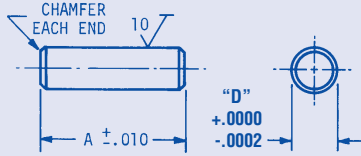

PRECISION DOWEL PINS

**1/32 TO 1/2
DIAMETERS**

FOR STAINLESS STEEL HARDENED
PRESS FIT DOWEL PINS
SEE EPS-D1 TO EPS-D8 AND
EPS-E2 TO EPS-E9 SERIES

Material: 303 Stainless steel.

E

Length A	1/32 DIA. PIN D = .0313	1/16 DIA. PIN D = .0626	5/64 DIA. PIN D = .0781	3/32 DIA. PIN D = .0938
	Cat. No.	Cat. No.	Cat. No.	Cat. No.
3/32 7/64 1/8 5/32	EPS-A1-1 EPS-A1-2 EPS-A1-3 EPS-A1-4	EPS-A2-1 - EPS-A2-3 EPS-A2-4	- EPS-A3-2 EPS-A3-3 EPS-A3-4	EPS-A4-1 - EPS-A4-3 EPS-A4-4
3/16 7/32 1/4	EPS-A1-5 EPS-A1-6 EPS-A1-7	EPS-A2-5 EPS-A2-6 EPS-A2-7	EPS-A3-5 - EPS-A3-7	EPS-A4-5 EPS-A4-6 EPS-A4-7
5/16 3/8 7/16 1/2	EPS-A1-8 EPS-A1-9 EPS-A1-10 EPS-A1-11	EPS-A2-8 EPS-A2-9 EPS-A2-10 EPS-A2-11	EPS-A3-8 EPS-A3-9 - -	EPS-A4-8 EPS-A4-9 EPS-A4-10 EPS-A4-11
5/8 3/4 7/8 1	EPS-A1-12 EPS-A1-13 EPS-A1-14 -	EPS-A2-12 EPS-A2-13 EPS-A2-14 EPS-A2-15	- - - -	EPS-A4-12 EPS-A4-13 EPS-A4-14 EPS-A4-15

Length A	1/8 DIA. PIN D = .1251	5/32 DIA. PIN D = .1562	3/16 DIA. PIN D = .1875	7/32 DIA. PIN D = .2187
	Cat. No.	Cat. No.	Cat. No.	Cat. No.
3/32 1/8 5/32 3/16 7/32 1/4 5/16	EPS-A5-1 EPS-A5-2 EPS-A5-3 EPS-A5-4 EPS-A5-5 EPS-A5-6 EPS-A5-7	- - - EPS-A6-4 - EPS-A6-6 EPS-A6-7	- - - - - EPS-A7-6 EPS-A7-7	- - - - - EPS-A8-6 EPS-A8-7
3/8 7/16 1/2 5/8	EPS-A5-8 EPS-A5-9 EPS-A5-10 EPS-A5-11	EPS-A6-8 EPS-A6-9 EPS-A6-10 EPS-A6-11	EPS-A7-8 EPS-A7-9 EPS-A7-10 EPS-A7-11	EPS-A8-8 EPS-A8-9 EPS-A8-10 EPS-A8-11
3/4 7/8 1	EPS-A5-12 EPS-A5-13 EPS-A5-14	- - -	EPS-A7-12 EPS-A7-13 EPS-A7-14	EPS-A8-12 EPS-A8-13 EPS-A8-14